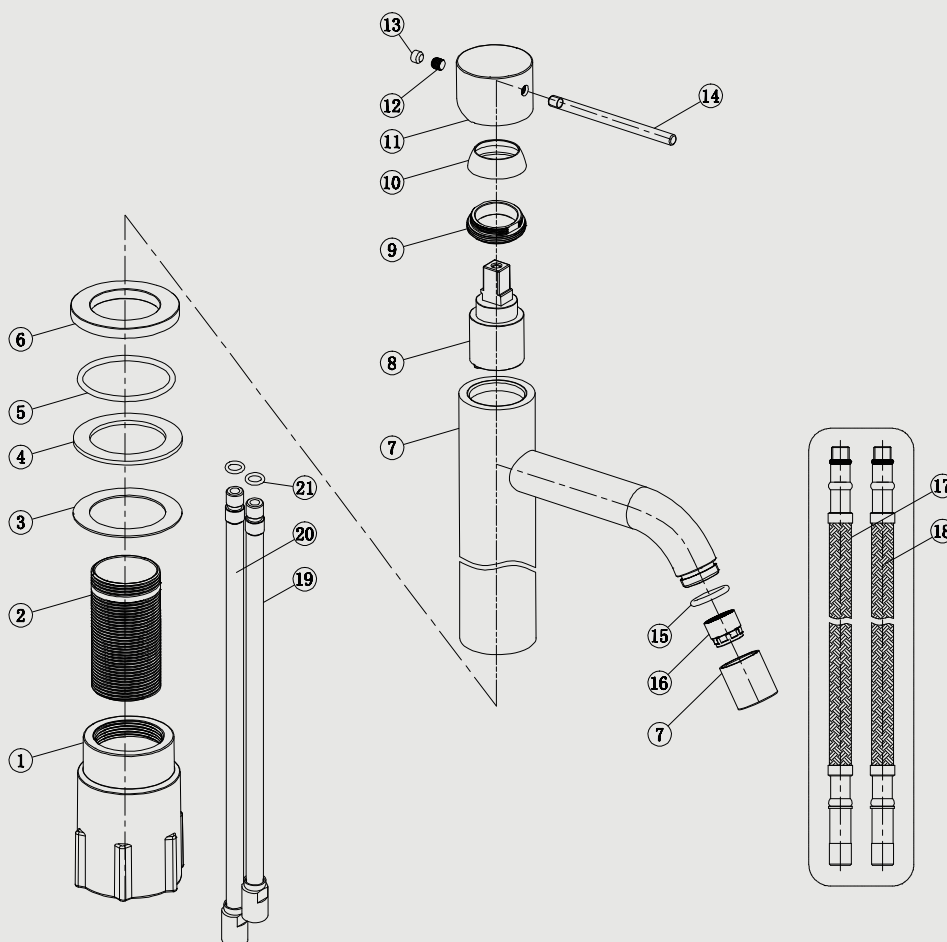

Edition: 2020-04-01

1. 1 Fixing bushing
2. 2 Threaded tube
3. 3 Washer
4. 4 Rubber
5. 5 O ring
6. 6 Base
7. 7 Body
8. 8 Cartridge
9. 9 Screw nut
10. 10 Decoration cover
11. 11 Handle base
12. 12 Inner hex screw
13. 13 Decoration rubber
14. 14 Handle bar
15. 15 O ring
16. 16 Aerator
17. 17 Flexible hose
18. 18 flexible hose
19. 19 short tube
20. 20 short tube
21. 21 o ring

Steel Voyage High Amber

Pesuellashana ruostumatonta terästä. Pyöreälinjainen runko, kaartuva juoksuputki ja ohut muotoilu. Korkea malli. Soveltuu malja-altaisiin.

Tuotenumero RSK

10217 8277861

Tekniset tiedot:

Läpivienti: 35 mm